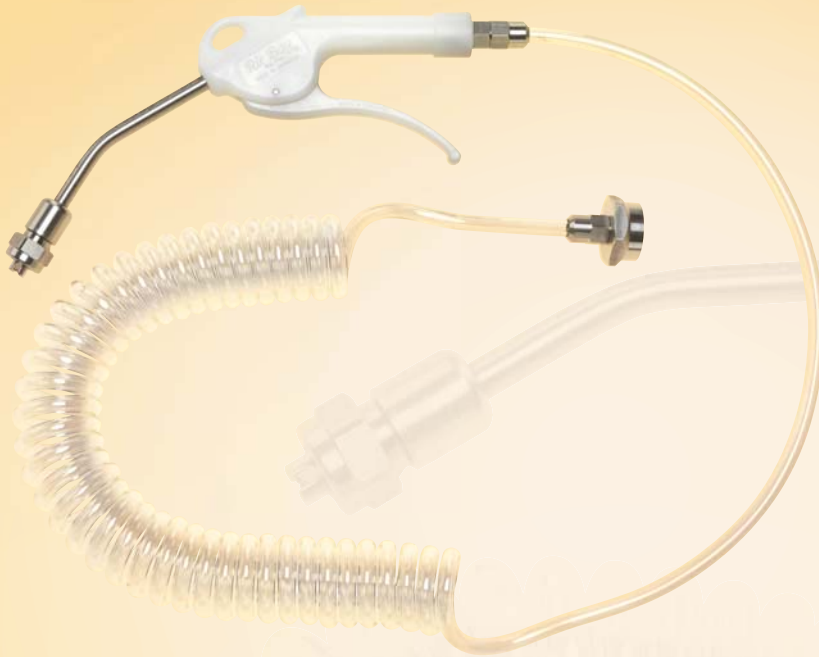

# Wassersprüher

Feiner Sprühnebel mit Leitungsdruck

## Technische Daten

Gewicht:	450 g
Länge ausgezogen:	600 cm
Spiraldurchmesser:	4,5 cm
Anschluss:	3/4" Innengewinde

## Leistungsmerkmale

<b>Superflexibler PUR Spiralschlauch</b>	ein Abknicken bleibt ohne Folgen
<b>Alle Metallteile in Edelstahl</b>	robust und wartungsfrei
<b>Geringes Gewicht 450 g</b>	einfache Handhabung, ermüdungsfreies Arbeiten
<b>Variabler Einsatz</b>	leichter Austausch, verschiedene Düsengrößen und Sprühwinkel
<b>Düse durch Filter geschützt</b>	hohe Betriebssicherheit
<b>Anschluss mit 3/4" Innengewinde</b>	überall einsetzbar
<b>Einfache Inbetriebnahme</b>	sofort einsetzbar ab Wasseranschluss