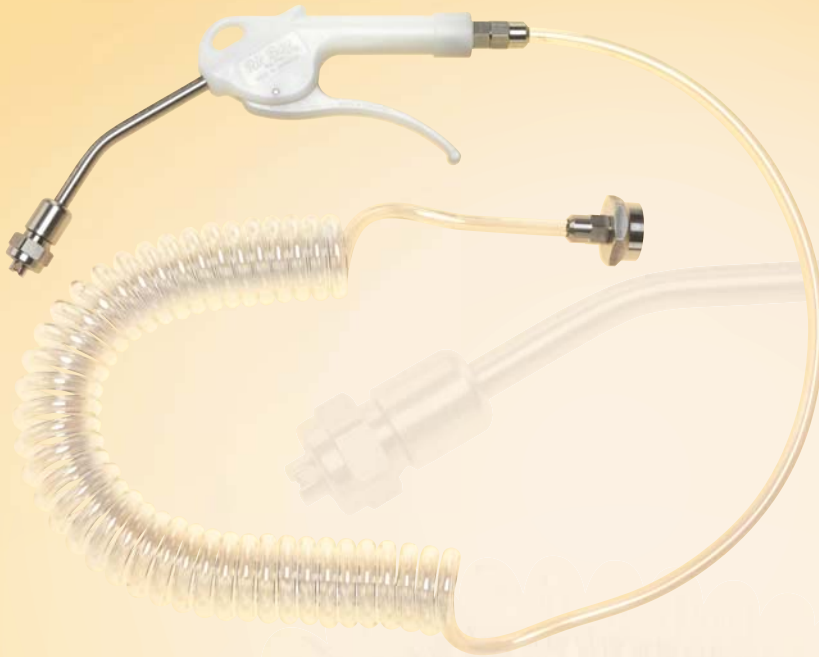

Wassersprüher

Feiner Sprühnebel mit Leitungsdruck

Technische Daten

Gewicht:	450 g
Länge ausgezogen:	600 cm
Spiraldurchmesser:	4,5 cm
Anschluss:	3/4" Innengewinde

Leistungsmerkmale

Superflexibler PUR Spiralschlauch	ein Abknicken bleibt ohne Folgen
Alle Metallteile in Edelstahl	robust und wartungsfrei
Geringes Gewicht 450 g	einfache Handhabung, ermüdungsfreies Arbeiten
Variabler Einsatz	leichter Austausch, verschiedene Düsengrößen und Sprühwinkel
Düse durch Filter geschützt	hohe Betriebssicherheit
Anschluss mit 3/4" Innengewinde	überall einsetzbar
Einfache Inbetriebnahme	sofort einsetzbar ab Wasseranschluss